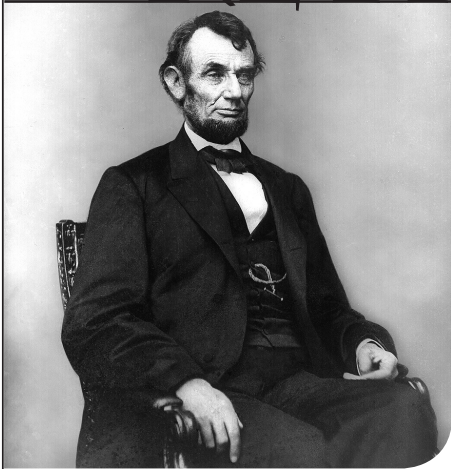

NUESTROS RETRATOS

Abraham Lincoln fue el **16.º presidente** de los Estados Unidos. Es uno de los presidentes más importantes de este país.

¡Medía un metro noventa y tres centímetros, o sea, seis pies y cuatro pulgadas!

Mide tu estatura y después haz un dibujo de ti mismo.